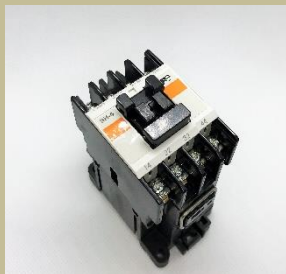

アフター部品

在庫の有無、納期についてはお問合せください

Please feel free to contact us for stock and delivery date.

01

APS126DNW
パイロットライト 白 220V
PILOT LIGHT WHITE
APS146DNW
パイロットライト 白 440V
PILOT LIGHT WHITE

APS126DNR
パイロットライト 赤 220V
PILOT LIGHT RED
APS146DNR
パイロットライト 赤 440V
PILOT LIGHT RED

APS126DNG
パイロットライト 緑 220V
PILOT LIGHT GREEN
APS146DNG
パイロットライト 緑 440V
PILOT LIGHT GREEN

ASS210N
セレクトスイッチ
SELECT SWITCH

SH-4 2A2B 400V/200V
リレー
コイル:AC400V/200V
RELAY
COIL:AC400V/AC200V

SC-4-1 400V/200V
電磁接触器
コイル:AC400V/AC200V
MAGNETIC CONTACTOR
COIL:AC400V/AC200V

SC-03 400V/200V
電磁接触器
コイル:AC400V/AC200V
MAGNETIC CONTACTOR
COIL:AC400V/AC200V

SC-N1 400V/200V
電磁接触器
コイル:AC400V/AC200V
MAGNETIC CONTACTOR
COIL:AC400V/AC200V

ABS101NB
押しボタンスイッチ 黒
PUSH BUTTON SWITCH
BLACK

ABS101NR
押しボタンスイッチ 赤
PUSH BUTTON SWITCH
RED

ABS110NG
押しボタンスイッチ 緑
PUSH BUTTON SWITCH
GREEN

JTP20-3U
端子台
TERMINAL BLOCK